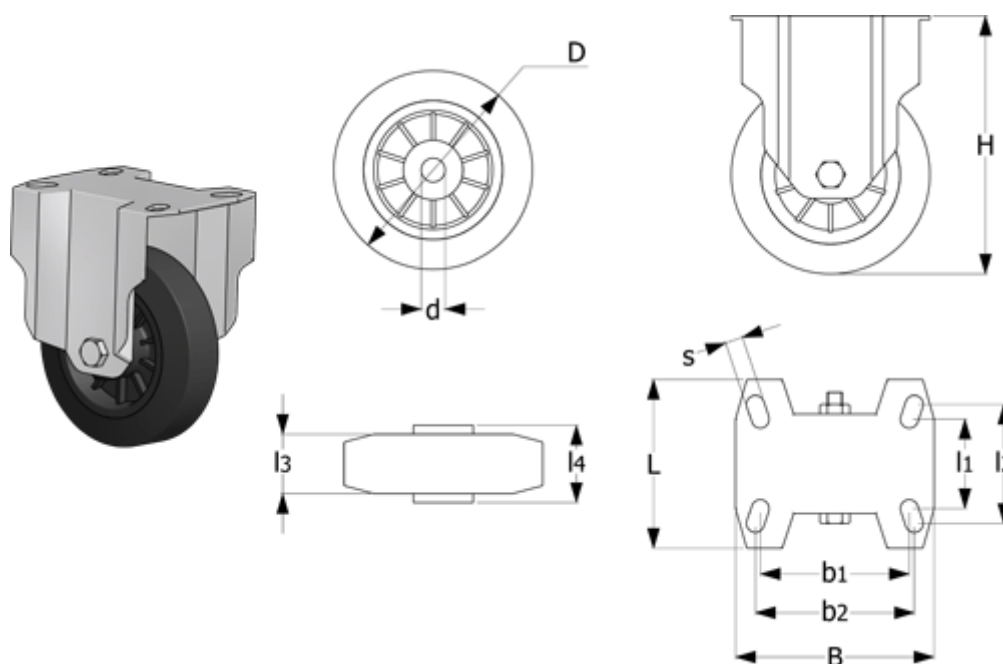

Varenummer: 2314449666
 Beskrivelse: E+G gummi hjul 449666
 RE.E2-150-PBL Fast konsol

Mål

B	= 100	Kode	= 449666	Type = RE.E2-150-PBL
b1	= 75	L	= 85	
b2	= 80	l1	= 45	
D	= 150	l2	= 60	
d	= 15	l3	= 40	
Dynamisk belastning (N)	= 1300	l4	= 44	
g	= 930	Rullemodstand (N)	= 1000	
H	= 182	s	= 9	